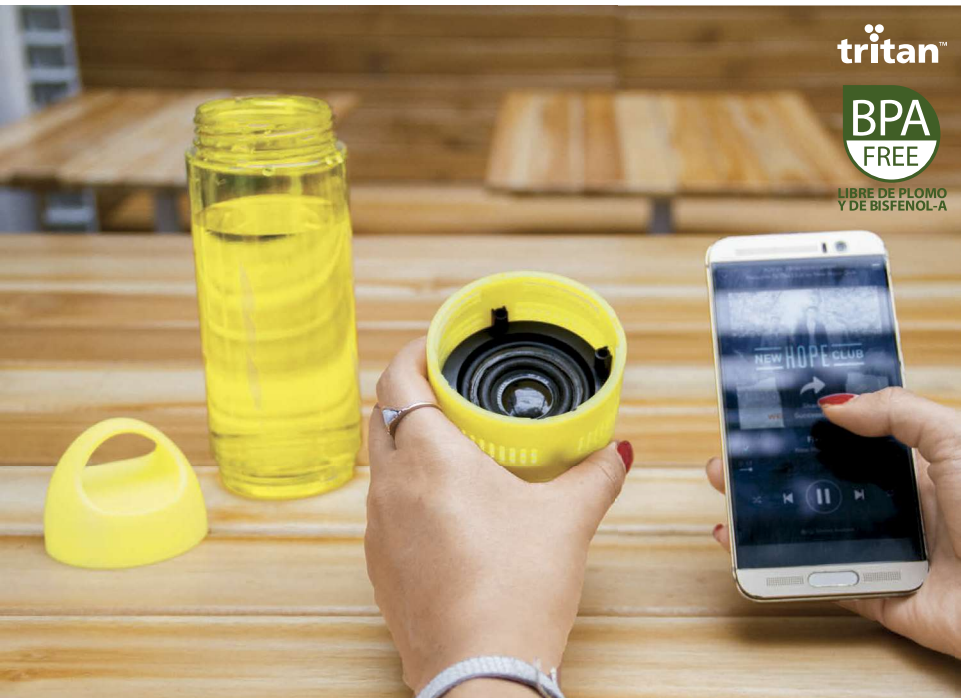

TE0605

Altavoz Bluetooth Doggi

Botella de 700ml en Tritán sin BPA, resistente a impactos y roturas, manija fácil de llevar, la tapa es un Altavoz Bluetooth V5.0 y 300mAh, potencia de salida 3W, y un rango de distancia de 10m, permite escuchar la música sin cables.

Material: Tritán + ABS + Silicona.

Medidas: Altavoz: Diámetro 7,2 x Alto 4,0 cm.

Empaque: 25 Unidades en caja de 39,5 x 39,5 x 32,5cm. Peso Neto: 7.6Kg. Peso Bruto: 8.6Kg.

3037162 - Negro

TE0574 Botella Altavoz Oasis 500ml

Botella de 500ml en Tritán sin BPA, resistente a impactos y roturas, tapa con manija, la base es un Altavoz Bluetooth V4.2 y 300mAh, potencia de salida 3W y un rango de distancia de 10m, permite escuchar la música sin cables. Hasta 90 minutos de tiempo de reproducción. Lavado a mano recomendado (Retire la base del altavoz antes de lavarlo). No se recomienda su uso con líquidos calientes.

Material: Tritán + ABS + Silicona. **Medidas:** Diámetro 6,7 x 7 cm.

Marca: Tampografía variedades: horizontal 3,5 x 4 cm. Vertical 6,2 cm hasta 5 tintas. Serigrafía 8 x 8 cm 1 tinta.

Empaque: 25 Unidades en caja de: 39,5 x 39,5 x 32,5 cm. Peso Neto: 7.6Kg. Peso Bruto: 8,6Kg.

3036968 - Rojo
3036969 - Amarillo
3036970 - Azul Rey

3036971 - Negro
3036972 - Verde Limón
3036973 - Naranja

3036974 - Blanco
3036975 - Morado