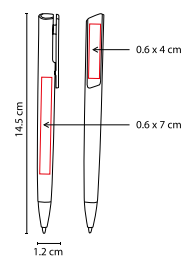

SH 1035

BOLÍGRAFO **TXT**

MATERIAL: Plástico
MEDIDA: 1 x 14 cm
ÁREA DE IMPRESIÓN: 0.8 x 4.5 cm
TÉCNICA DE IMPRESIÓN: Serigrafía
TINTA: Negra
COLORES: A/N/R/V

N

A

R

V

Mecanismo pulsador.

OFICINA / ESCRITURA

G

R

A

SH 2035

BOLÍGRAFO **OTARA**

MATERIAL: Plástico
MEDIDA: 1.2 x 14.5 cm
ÁREA DE IMPRESIÓN: 0.6 x 7 cm Barril / 0.6 x 4 cm Clip
TÉCNICA DE IMPRESIÓN: Serigrafía
TINTA: Negra
COLORES: A/G/R

Mecanismo pulsador.

Vive+ Publicidad

www.vivepublicidad.com