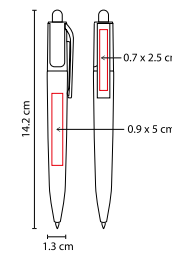

## BOLÍGRAFO **KORAB**

MATERIAL: Plástico  
 MEDIDA: 1.1 x 13 cm  
 ÁREA DE IMPRESIÓN: 0.5 x 2.5 cm  
 TÉCNICA DE IMPRESIÓN: Serigrafía  
 TINTA: Negra  
 COLORES: A/O/P/R/V

A

V

P

O

R

Mecanismo pulsador.

## BOLÍGRAFO ALIS

MATERIAL: Plástico

MEDIDA: 1.3 x 14.2 cm

ÁREA DE IMPRESIÓN: 0.9 x 5 cm Barril / 0.7 x 2.5 cm Clip

TÉCNICA DE IMPRESIÓN: Serigrafía / Tampografía

TINTA: Gel Negra

COLORES: A/N/R/V

A