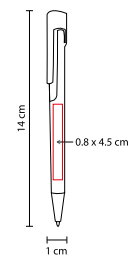

## BOLÍGRAFO BITONO SKADY

MATERIAL: Plástico  
 MEDIDA: 1.2 x 13.9 cm  
 ÁREA DE IMPRESIÓN: 1 x 6 cm  
 TÉCNICA DE IMPRESIÓN: Serigrafía  
 TINTA: Negra  
 COLORES: A/R/V

R

V

A

Mecanismo pulsador.

## BOLÍGRAFO **TXT**

MATERIAL: Plástico  
 MEDIDA: 1 x 14 cm  
 ÁREA DE IMPRESIÓN: 0.8 x 4.5 cm  
 TÉCNICA DE IMPRESIÓN: Serigrafía  
 TINTA: Negra  
 COLORES: A/N/R/V

N

A

R

V

Mecanismo pulsador.

OFICINA / ESCRITURA