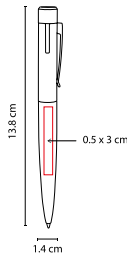

SH 2200

BOLÍGRAFO USB **NEUSS**

MATERIAL: Aleación Cobre / Plástico

MEDIDA: 1.2 x 14.2 cm

ÁREA DE IMPRESIÓN: 0.7 x 3 cm

ĞĂĂĖÇĀ ĀĂÇĖĖĒĂFÇĖĖZCĖŠTŞȚŸĂMĖŮŰŸFŮĖŮŮĖŠŮŠ

CAPACIDAD: 8 GB

TINTA: Negra

COLORES: Gris

ZEGNO®
ESCRITURA

Bolígrafo USB de 8 GB. Mecanismo twist. Incluye estuche.

SH 1920

BOLÍGRAFO USB **ELZ**

MATERIAL: Acero Inoxidable

MEDIDA: 1.4 x 13.8 cm

ÁREA DE IMPRESIÓN: 0.5 x 3 cm

TÉCNICA DE IMPRESIÓN: Láser / Serigrafía

CAPACIDAD: 8 GB

TINTA: Negra

COLORES: Plata

ZEGNO®
ESCRITURA

Bolígrafo USB de 8 GB. Memoria USB con función OTG para transferencia de información entre dispositivos. Compatibilidad USB/Micro USB. Mecanismo twist. Incluye estuche.