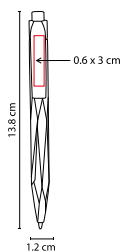

## SH 2045

BOLÍGRAFO **ALSAFI**

MATERIAL: Plástico

MEDIDA: 1.2 x 13.8 cm

ÁREA DE IMPRESIÓN: 0.6 x 3 cm Clip

TÉCNICA DE IMPRESIÓN: Serigrafía

TINTA: Negra

COLORES: A/B/R/V

## BOLÍGRAFO NAVIA

MATERIAL: Plástico

MEDIDA: 1.2 x 13.9 cm

ÁREA DE IMPRESIÓN: 0.6 x 3 cm Barril / 0.4 x 2.6 cm Clip

TÉCNICA DE IMPRESIÓN: Serigrafía

TINTA: Negra

COLORES: A/M/R/V

R