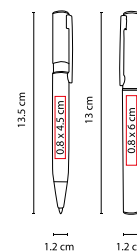

EST 090

SET **FAYUN**

MATERIAL: Aluminio

MEDIDA: 1.2 x 13.5 cm Ball Point / 1.2 x 13 cm Roller Pen

ÁREA DE IMPRESIÓN: 0.8 x 4.5 Ball Point / 0.8 x 6 Roller Pen

GAÁÆÇÀ ÀÀÇÈÈÈÀFÇÈÈzCÉŠTŠTYÀMÈÛWYIFÜÈÛÈŠÛŠ

TINTA: Negra

COLORES: Gris

Z E G N O®
E S C R I T U R A

ROLLER PEN

BALL POINT