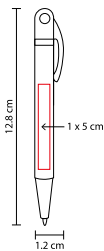

SH 1600

BOLÍGRAFO **COEL**

MATERIAL: Plástico
MEDIDA: 1.2 x 12.8 cm
ÁREA DE IMPRESIÓN: 1 x 5 cm
TÉCNICA DE IMPRESIÓN: Serigrafía
TINTA: Negra
COLORES: A/B/R

R

A

B

Incluye cordón. Mecanismo twist.

SH 1215

BOLÍGRAFO 3 EN 1 **SMOKE**

MATERIAL: Plástico
MEDIDA: 1.3 x 14 cm
ÁREA DE IMPRESIÓN: 1 x 3 cm
TÉCNICA DE IMPRESIÓN: Serigrafía
GÇÉĞ z ḂÁŦİĖŨŦÉSİĒŸŦŚ
COLORES: A/N/R

N

A

R

Mecanismo pulsador por tinta.

USB 05

BOLÍGRAFO USB **STERRA**

MATERIAL: Aleación Cobre
MEDIDA: 1.4 x 13.4 cm
ÁREA DE IMPRESIÓN: 1.1 x 3.3 cm
GĂĂĒÇĂ ÂĂÇĔĔĂFÇĔĒz CĔŚTŦŦĂŦĖŨŦŦİFŦĖŨŦŦĔŚŦŦŦ
CAPACIDAD: 4 GB
TINTA: Negra
COLORES: Gris Oxford

Bolígrafo USB de 4 GB. Mecanismo twist. Incluye estuche y repuesto metálico.