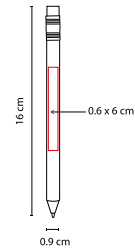

ECO 015

BOLÍGRAFO **KATMAI**

MATERIAL: Cartón / Plástico
MEDIDA: 1 x 14.2 cm
ÁREA DE IMPRESIÓN: 0.6 x 6 cm
TÉCNICA DE IMPRESIÓN: Serigrafía
TINTA: Negra
COLORES: Amarillo

ECO 035

BOLÍGRAFO **ZAMBEZE**

MATERIAL: Cartón / Plástico
MEDIDA: 0.9 x 16 cm
ÁREA DE IMPRESIÓN: 0.6 x 6 cm
TÉCNICA DE IMPRESIÓN: Serigrafía
TINTA: Negra
COLORES: A/O/R/V

O

V

R

A