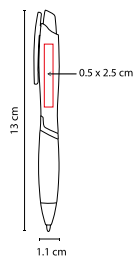

## BOLÍGRAFO VIKINGO

MATERIAL: Plástico  
 MEDIDA: 1.1 x 14.7 cm  
 ÁREA DE IMPRESIÓN: 0.8 x 5 cm  
 TÉCNICA DE IMPRESIÓN: Serigrafía  
 TINTA: Negra  
 COLORES: A/N/R/Y

Mecanismo pulsador.

## BOLÍGRAFO **ILLER**

MATERIAL: Plástico  
 MEDIDA: 1.3 x 13.5 cm  
 ÁREA DE IMPRESIÓN: 0.5 x 3.5 cm  
 TÉCNICA DE IMPRESIÓN: Serigrafía  
 TINTA: Negra  
 COLORES: A/G/R/S/V

G

A

V

R

S

Mecanismo pulsador.

## BOLÍGRAFO **KORAB**

MATERIAL: Plástico  
 MEDIDA: 1.1 x 13 cm  
 ÁREA DE IMPRESIÓN: 0.5 x 2.5 cm  
 TÉCNICA DE IMPRESIÓN: Serigrafía  
 TINTA: Negra  
 COLORES: A/O/P/R/V

A

V

P

O

R

Mecanismo pulsador.