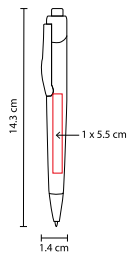

## BOLÍGRAFO NAVIA

MATERIAL: Plástico

MEDIDA: 1.2 x 13.9 cm

ÁREA DE IMPRESIÓN: 0.6 x 3 cm Barril / 0.4 x 2.6 cm Clip

TÉCNICA DE IMPRESIÓN: Serigrafía

TINTA: Negra

COLORES: A/M/R/V

R

## BOLÍGRAFO SLIM

MATERIAL: Plástico

MEDIDA: 0.8 x 14.8 cm

ÁREA DE IMPRESIÓN: 0.7 x 5.5 cm

TÉCNICA DE IMPRESIÓN: Serigrafía

TINTA: Negra

COLORES: A/B/N/R

A

## BOLÍGRAFO **CLIP UP**

MATERIAL: Plástico

MEDIDA: 1.4 x 13.5 cm

ÁREA DE IMPRESIÓN: 1 x 4.6 cm Barril / 0.8 x 3.3 cm Clip

TÉCNICA DE IMPRESIÓN: Serigrafía

TINTA: Negra

COLORES: A/AC/M/N/O/P/R/S/V/Y

OFICINA / ESCRITURA

# SH 1005

BOLÍGRAFO **SCRIPT**

MATERIAL: Plástico  
 MEDIDA: 1.2 x 13.5 cm  
 ÁREA DE IMPRESIÓN: 1 x 3.5 cm  
 TÉCNICA DE IMPRESIÓN: Serigrafía  
 TINTA: Negra  
 COLORES: A/R/V