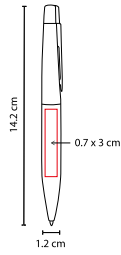

SH 2200

BOLÍGRAFO USB **NEUSS**

MATERIAL: Aleación Cobre / Plástico

MEDIDA: 1.2 x 14.2 cm

ÁREA DE IMPRESIÓN: 0.7 x 3 cm

ĞĂĂĖÇĀ ĀĂÇĖĖĒĂFÇĖĖZCĖŠTŞȚŸĂMĖŮŰŸFŮĖŮŮĖŠŮŠ

CAPACIDAD: 8 GB

TINTA: Negra

COLORES: Gris

ZEGNO®
ESCRITURA

USB

Bolígrafo USB de 8 GB. Mecanismo twist. Incluye estuche.

SH 1920

BOLÍGRAFO USB **ELZ**

MATERIAL: Acero Inoxidable

MEDIDA: 1.4 x 13.8 cm

ÁREA DE IMPRESIÓN: 0.5 x 3 cm

TÉCNICA DE IMPRESIÓN: Láser / Serigrafía

CAPACIDAD: 8 GB

TINTA: Negra

COLORES: Plata

ZEGNO®
ESCRITURA