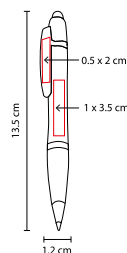

## BOLÍGRAFO **HIDROGEL**

MATERIAL: Plástico

MEDIDA: 1.2 x 14 cm

ÁREA DE IMPRESIÓN: 1 x 4 cm Barril / 0.5 x 2 cm Clip

TÉCNICA DE IMPRESIÓN: Serigrafía

TINTA: Gel Negra

COLORES: A/N/O/R/V

V

## BOLÍGRAFO **AQUAGEL**

MATERIAL: Plástico

MEDIDA: 1.2 x 13.5 cm

ÁREA DE IMPRESIÓN: 1 x 3.5 cm Barril / 0.5 x 2 cm Clip

TÉCNICA DE IMPRESIÓN: Serigrafía

TINTA: Gel Negra

COLORES: A/N/R

N