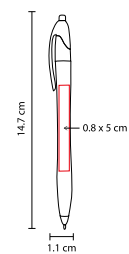

## BOLÍGRAFO WALEN

MATERIAL: Plástico  
 MEDIDA: 1.2 x 13.6 cm  
 ÁREA DE IMPRESIÓN: 0.6 x 4 cm  
 TÉCNICA DE IMPRESIÓN: Serigrafía  
 TINTA: Negra  
 COLORES: AT/NT/RT

Mecanismo pulsador.

R

Y

A

N

## BOLÍGRAFO VIKINGO

MATERIAL: Plástico  
 MEDIDA: 1.1 x 14.7 cm  
 ÁREA DE IMPRESIÓN: 0.8 x 5 cm  
 TÉCNICA DE IMPRESIÓN: Serigrafía  
 TINTA: Negra  
 COLORES: A/N/R/Y

Mecanismo pulsador.