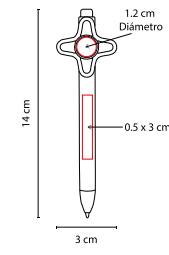

# SH 1100

BOLÍGRAFO **MASARYK**

MATERIAL: Plástico  
MEDIDA: 1.1 x 14 cm  
ÁREA DE IMPRESIÓN: 0.9 x 4 cm  
TÉCNICA DE IMPRESIÓN: Serigrafía  
TINTA: Negra  
COLORES: A/N/R

R

N

A

Bolígrafo con lámpara y grip antiderrapante. Mecanismo twist. Incluye batería.

# SH 2460

BOLÍGRAFO **BOUVET**

MATERIAL: Plástico  
MEDIDA: 3 x 14 cm  
ÁREA DE IMPRESIÓN: 0.5 x 3 cm Barril / 1.2 cm Diámetro  
TÉCNICA DE IMPRESIÓN: Goteado en Resina / Serigrafía  
TINTA: Negra  
COLORES: A/B/R