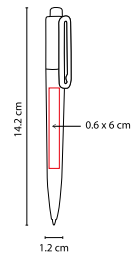

## BOLÍGRAFO **TAI**

MATERIAL: Plástico

MEDIDA: 1.2 x 14.2 cm

ÁREA DE IMPRESIÓN: 0.6 x 6 cm

TÉCNICA DE IMPRESIÓN: Serigrafía / Tampografía

TINTA: Negra

COLORES: A/O/R/V

R