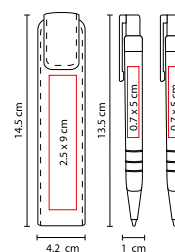

Bolígrafo y lapicera 0.5 mm. Mecanismo pulsador. Incluye estuche con imán para cerrado.