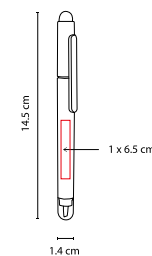

SH 1875

BOLÍGRAFO NARA

MATERIAL: Plástico
MEDIDA: 1.4 x 14.5 cm
ÁREA DE IMPRESIÓN: 1 x 6.5 cm
TÉCNICA DE IMPRESIÓN: Serigrafía
TINTA: Negra
COLORES: Gris

TOUCH SCREEN

OFICINA / ESCRITURA

Bolígrafo con touch screen. Incluye 2 diferentes puntas de desarmador (1 punta de cruz y 1 punta plana).