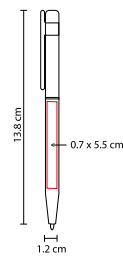

Mecanismo twist. Incluye estuche.

ZEGNO®
ESCRITURA

RQ 600

BOLÍGRAFO BARETI

MATERIAL: Aleación Cobre

MEDIDA: 1.2 x 13.8 cm

ÁREA DE IMPRESIÓN: 0.7 x 5.5 cm

TÉCNICA DE IMPRESIÓN: Láser / Serigrafía

TINTA: Negra

COLORES: G/S