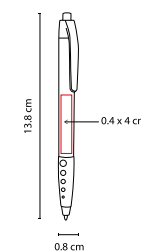

SH 2225

BOLÍGRAFO LUSAKA

MATERIAL: Plástico

MEDIDA: 0.8 x 13.8 cm

ÁREA DE IMPRESIÓN: 0.4 x 4 cm

TÉCNICA DE IMPRESIÓN: Serigrafía

TINTA: Negra

COLORES: A/N/O/P/R/V

Grip antiderrapante. Mecanismo pulsador.