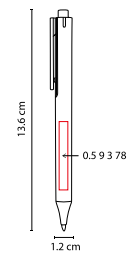

SH 1520

BOLÍGRAFO WALEN

MATERIAL: Plástico
MEDIDA: 1.2 x 13.6 cm
ÁREA DE IMPRESIÓN: 0.6 x 4 cm
TÉCNICA DE IMPRESIÓN: Serigrafía
TINTA: Negra
COLORES: AT/NT/RT

Mecanismo pulsador.