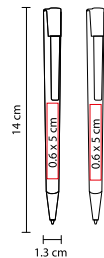

SH 1355

BOLÍGRAFO BURDEOS

MATERIAL: Acero Inoxidable
MEDIDA: 1.3 x 13.2 cm
ÁREA DE IMPRESIÓN: 0.7 x 2.5 cm
TÉCNICA DE IMPRESIÓN: Láser / Pantógrafo
TINTA: Negra
COLORES: Negro

Grip antiderrapante. Mecanismo twist. Incluye estuche imantado.

EST 050

SET ARIZE

MATERIAL: Aluminio
MEDIDA: 1.3 x 14 cm
ÁREA DE IMPRESIÓN: 0.6 x 5 cm
TÉCNICA DE IMPRESIÓN: Láser / Serigrafía
TINTA: Negra
COLORES: Plata

BOLÍGRAFO

Bolígrafo y lapicera 0.5 mm. Mecanismo pulsador en clip. Incluye estuche.

EST 015

SET COBALT

MATERIAL: Aluminio
MEDIDA: 1 x 13.5 cm Bolígrafo /
5.2 x 15.5 cm Estuche
ÁREA DE IMPRESIÓN: 1 x 4 cm Bolígrafo /
3 x 10 cm Estuche
TÉCNICA DE IMPRESIÓN: Láser / Serigrafía
TINTA: Negra
COLORES: A/B/R

Bolígrafo y lapicera 0.5 mm. Mecanismo pulsador. Incluye estuche metálico.