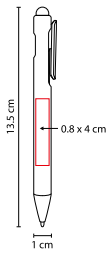

## BOLÍGRAFO **ZAMBEZE**

MATERIAL: Cartón / Plástico  
 MEDIDA: 0.9 x 16 cm  
 ÁREA DE IMPRESIÓN: 0.6 x 6 cm  
 TÉCNICA DE IMPRESIÓN: Serigrafía  
 TINTA: Negra  
 COLORES: A/O/R/V

O

V

R

A

Material Eco-Friendly. Mecanismo pulsador.

# SH 2850

BOLÍGRAFO **LIVENZA**

MATERIAL: Plástico  
 MEDIDA: 1 x 13.5 cm  
 ÁREA DE IMPRESIÓN: 0.8 x 4 cm  
 TÉCNICA DE IMPRESIÓN: Serigrafía  
 TINTA: Negra  
 COLORES: A/R/V

A

R

V

BOLÍGRAFO

TOUCH SCREEN