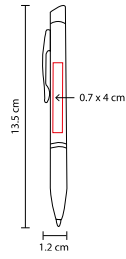

SH 1370

BOLÍGRAFO **ACRUX**

MATERIAL: Aluminio
MEDIDA: 1.2 x 13.5 cm
ÁREA DE IMPRESIÓN: 0.7 x 4 cm
TÉCNICA DE IMPRESIÓN: Láser / Serigrafía
TINTA: Negra
COLORES: A/B/O/R/S/V

S