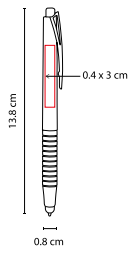

SH 2850

BOLÍGRAFO **LIVENZA**

MATERIAL: Plástico
MEDIDA: 1 x 13.5 cm
ÁREA DE IMPRESIÓN: 0.8 x 4 cm
TÉCNICA DE IMPRESIÓN: Serigrafía
TINTA: Negra
COLORES: A/R/V

Bolígrafo con touch screen. Mecanismo pulsador para ocultar el clip.

SH 2250

BOLÍGRAFO **HISWA**

MATERIAL: Plástico
MEDIDA: 0.8 x 13.8 cm
ÁREA DE IMPRESIÓN: 0.4 x 3 cm
TÉCNICA DE IMPRESIÓN: Serigrafía
TINTA: Negra
COLORES: A/B/O/R/V

Bolígrafo con touch screen y grip antiderrapante. Mecanismo pulsador.

SH 2125

BOLÍGRAFO **BONDI**

MATERIAL: Plástico
MEDIDA: 1.3 x 14 cm
ÁREA DE IMPRESIÓN: 0.7 x 2.5 cm
TÉCNICA DE IMPRESIÓN: Serigrafía
TINTA: Azul
COLORES: A/B/O/V

Bolígrafo con touch screen y marcatexto. Mecanismo pulsador.