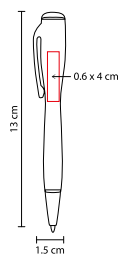

## BOLÍGRAFO TAHUA

MATERIAL: Aluminio  
 MEDIDA: 1 x 14 cm  
 ÁREA DE IMPRESIÓN: 0.5 x 5 cm  
 TINTA: Negra  
 COLORES: G/N

N

G

Bolígrafo con touch screen y grip antiderrapante. Mecanismo twist. Incluye funda.

# SH 1850

BOLÍGRAFO CON LUZ **JASER**

MATERIAL: Plástico  
MEDIDA: 1.5 x 13 cm  
ÁREA DE IMPRESIÓN: 0.6 x 4 cm  
TÉCNICA DE IMPRESIÓN: Serigrafía / Tampografía  
TINTA: Negra  
COLORES: Blanco

Bolígrafo con lámpara de 1 LED. Mecanismo twist. Incluye batería.