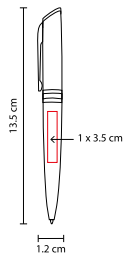

SH 1005

BOLÍGRAFO **SCRIPT**

MATERIAL: Plástico
MEDIDA: 1.2 x 13.5 cm
ÁREA DE IMPRESIÓN: 1 x 3.5 cm
TÉCNICA DE IMPRESIÓN: Serigrafía
TINTA: Negra
COLORES: A/R/V

SH 2550

BOLÍGRAFO **SONIX**

MATERIAL: Plástico
MEDIDA: 1.4 x 14.3 cm
ÁREA DE IMPRESIÓN: 1 x 5.5 cm
TÉCNICA DE IMPRESIÓN: Serigrafía
TINTA: Negra
COLORES: A/O/R/V

SH 1660

BOLÍGRAFO **LIBER**

MATERIAL: Plástico
MEDIDA: 1.2 x 14 cm
ÁREA DE IMPRESIÓN: 0.7 x 4.5 cm Barril / 0.5 x 3.5 cm Clip
TÉCNICA DE IMPRESIÓN: Serigrafía
TINTA: Negra
COLORES: AC/R/V

Mecanismo twist.

Mecanismo pulsador.

Mecanismo pulsador para ocultar el clip