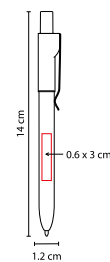

ZEGNO®
ESCRITURA

SH 2615

BOLÍGRAFO LESUM

MATERIAL: Aluminio

MEDIDA: 1.2 x 14 cm

ÁREA DE IMPRESIÓN: 0.6 x 3 cm

TÉCNICA DE IMPRESIÓN: Láser / Serigrafía

TINTA: Negra

COLORES: A/R/V