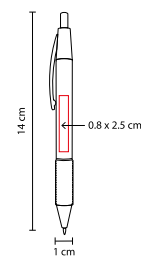

SH 1140

BOLÍGRAFO **DEO**

MATERIAL: Plástico
MEDIDA: 1 x 14 cm
ÁREA DE IMPRESIÓN: 0.8 x 2.5 cm
TÉCNICA DE IMPRESIÓN: Serigrafía
TINTA: Negra
COLORES: A/N/O/R/V

Grip antiderrapante. Mecanismo pulsador.