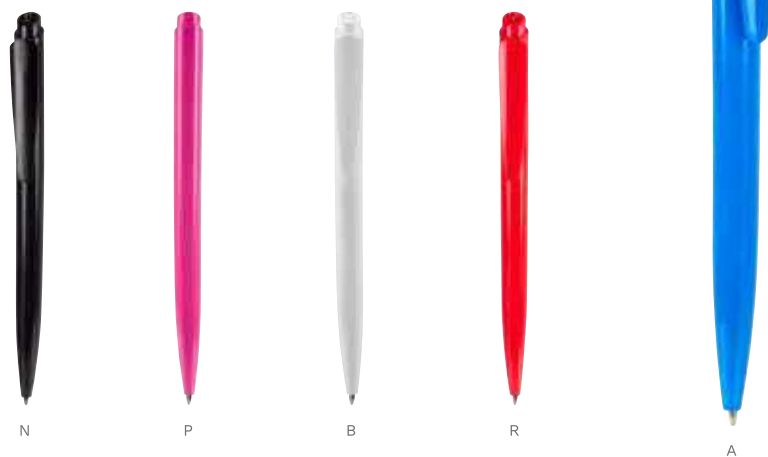

SH 2015

BOLÍGRAFO HOLI-HOLY

MATERIAL: Plástico
MEDIDA: 1.1 x 14.3 cm
ÁREA DE IMPRESIÓN: 0.6 x 5 cm Barril / 0.5 x 3.5 cm Clip
TÉCNICA DE IMPRESIÓN: Serigrafía
TINTA: Azul
COLORES: A/B/N/P/R