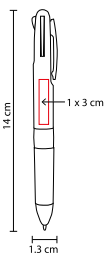

## SH 1600

BOLÍGRAFO **COEL**

MATERIAL: Plástico  
 MEDIDA: 1.2 x 12.8 cm  
 ÁREA DE IMPRESIÓN: 1 x 5 cm  
 TÉCNICA DE IMPRESIÓN: Serigrafía  
 TINTA: Negra  
 COLORES: A/B/R

R

A

B

Incluye cordón. Mecanismo twist.