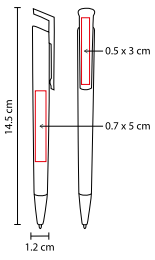

SH 1610

BOLÍGRAFO GALEO

MATERIAL: Plástico
MEDIDA: 1.2 x 14.5 cm
ÁREA DE IMPRESIÓN: 0.7 x 5 cm Barril / 0.5 x 3 cm Clip
TÉCNICA DE IMPRESIÓN: Serigrafía
TINTA: Negra
COLORES: A/G/R

A

R

G

SH 2085

BOLÍGRAFO ESSEX

MATERIAL: Plástico
MEDIDA: 0.9 x 14 cm
ÁREA DE IMPRESIÓN: 0.5 x 4 cm
TÉCNICA DE IMPRESIÓN: Serigrafía
TINTA: Negra
COLORES: A/O/P/V

P

V

A

O

Bolígrafo neón. Mecanismo pulsador.

SH 1340

BOLÍGRAFO ROA

MATERIAL: Plástico
MEDIDA: 1 x 14.5 cm
ÁREA DE IMPRESIÓN: 0.8 x 9 cm
TÉCNICA DE IMPRESIÓN: Serigrafía
TINTA: Negra
COLORES: A/B/N/O/R/V/Y

O

V

R

N

Y

A

B