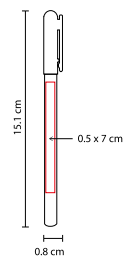

SH 1790

BOLÍGRAFO **LISTER**

MATERIAL: Plástico
MEDIDA: 0.8 x 15.1 cm
ÁREA DE IMPRESIÓN: 0.5 x 7 cm
TÉCNICA DE IMPRESIÓN: Serigrafía
TINTA: Negra
COLORES: A/B/P/R/V

Bolígrafo con tapón.

OFICINA / ESCRITURA