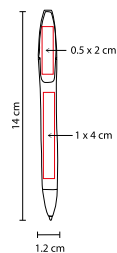

## BOLÍGRAFO **OTARA**

MATERIAL: Plástico  
 MEDIDA: 1.2 x 14.5 cm  
 ÁREA DE IMPRESIÓN: 0.6 x 7 cm Barril / 0.6 x 4 cm Clip  
 TÉCNICA DE IMPRESIÓN: Serigrafía  
 TINTA: Negra  
 COLORES: A/G/R

Mecanismo pulsador.

## BOLÍGRAFO **HIDROGEL**

MATERIAL: Plástico

MEDIDA: 1.2 x 14 cm

ÁREA DE IMPRESIÓN: 1 x 4 cm Barril / 0.5 x 2 cm Clip

TÉCNICA DE IMPRESIÓN: Serigrafía

TINTA: Gel Negra

COLORES: A/N/O/R/V

V