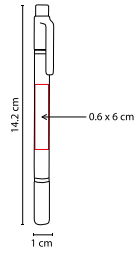

ECO 015

BOLÍGRAFO **KATMAI**

MATERIAL: Cartón / Plástico
MEDIDA: 1 x 14.2 cm
ÁREA DE IMPRESIÓN: 0.6 x 6 cm
TÉCNICA DE IMPRESIÓN: Serigrafía
TINTA: Negra
COLORES: Amarillo

Bolígrafo y marcatexto con tapón. Material Eco-Friendly.

ECO 035

BOLÍGRAFO **ZAMBEZE**

MATERIAL: Cartón / Plástico
MEDIDA: 0.9 x 16 cm
ÁREA DE IMPRESIÓN: 0.6 x 6 cm
TÉCNICA DE IMPRESIÓN: Serigrafía
TINTA: Negra
COLORES: A/O/R/V