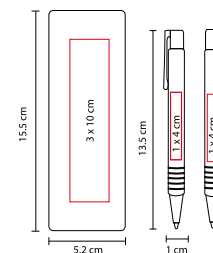

BOLÍGRAFO LAPICERA