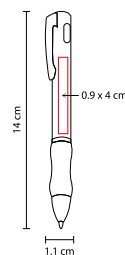

SH 1850

BOLÍGRAFO CON LUZ **JASER**

MATERIAL: Plástico
MEDIDA: 1.5 x 13 cm
ÁREA DE IMPRESIÓN: 0.6 x 4 cm
TÉCNICA DE IMPRESIÓN: Serigrafía / Tampografía
TINTA: Negra
COLORES: Blanco

SH 1100

BOLÍGRAFO **MASARYK**

MATERIAL: Plástico
MEDIDA: 1.1 x 14 cm
ÁREA DE IMPRESIÓN: 0.9 x 4 cm
TÉCNICA DE IMPRESIÓN: Serigrafía
TINTA: Negra
COLORES: A/N/R

R

N

A

SH 2460

BOLÍGRAFO **BOUVET**

MATERIAL: Plástico
MEDIDA: 3 x 14 cm
ÁREA DE IMPRESIÓN: 0.5 x 3 cm Barril / 1.2 cm Diámetro
TÉCNICA DE IMPRESIÓN: Goteado en Resina / Serigrafía
TINTA: Negra
COLORES: A/B/R

B

A

R