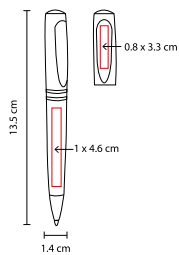

## BOLÍGRAFO NAVIA

MATERIAL: Plástico

MEDIDA: 1.2 x 13.9 cm

ÁREA DE IMPRESIÓN: 0.6 x 3 cm Barril / 0.4 x 2.6 cm Clip

TÉCNICA DE IMPRESIÓN: Serigrafía

TINTA: Negra

COLORES: A/M/R/V

R

## BOLÍGRAFO SLIM

MATERIAL: Plástico

MEDIDA: 0.8 x 14.8 cm

ÁREA DE IMPRESIÓN: 0.7 x 5.5 cm

TÉCNICA DE IMPRESIÓN: Serigrafía

TINTA: Negra

COLORES: A/B/N/R

A

## BOLÍGRAFO **CLIP UP**

MATERIAL: Plástico

MEDIDA: 1.4 x 13.5 cm

ÁREA DE IMPRESIÓN: 1 x 4.6 cm Barril / 0.8 x 3.3 cm Clip

TÉCNICA DE IMPRESIÓN: Serigrafía

TINTA: Negra

COLORES: A/AC/M/N/O/P/R/S/V/Y

OFICINA / ESCRITURA