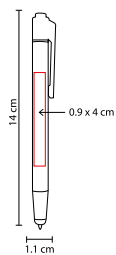

## BOLÍGRAFO **CENIT**

MATERIAL: Aluminio

MEDIDA: 1.1 x 14 cm

ÁREA DE IMPRESIÓN: 0.9 x 4 cm

TÉCNICA DE IMPRESIÓN: Láser / Serigrafía

TINTA: Negra

COLORES: A/B/G

A