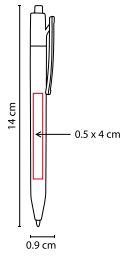

## BOLÍGRAFO GALEO

MATERIAL: Plástico  
 MEDIDA: 1.2 x 14.5 cm  
 ÁREA DE IMPRESIÓN: 0.7 x 5 cm Barril / 0.5 x 3 cm Clip  
 TÉCNICA DE IMPRESIÓN: Serigrafía  
 TINTA: Negra  
 COLORES: A/G/R

A

R

G

Mecanismo pulsador.

## BOLÍGRAFO ESSEX

MATERIAL: Plástico  
 MEDIDA: 0.9 x 14 cm  
 ÁREA DE IMPRESIÓN: 0.5 x 4 cm  
 TÉCNICA DE IMPRESIÓN: Serigrafía  
 TINTA: Negra  
 COLORES: A/O/P/V

P

V

A

O

Bolígrafo neón. Mecanismo pulsador.