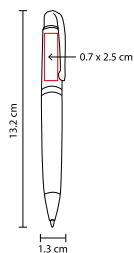

SH 1355

BOLÍGRAFO BURDEOS

MATERIAL: Acero Inoxidable
MEDIDA: 1.3 x 13.2 cm
ÁREA DE IMPRESIÓN: 0.7 x 2.5 cm
TÉCNICA DE IMPRESIÓN: Láser / Pantógrafo
TINTA: Negra
COLORES: Negro

Grip antiderrapante. Mecanismo twist. Incluye estuche imantado.

EST 050

SET ARIZE

MATERIAL: Aluminio
MEDIDA: 1.3 x 14 cm
ÁREA DE IMPRESIÓN: 0.6 x 5 cm
TÉCNICA DE IMPRESIÓN: Láser / Serigrafía
TINTA: Negra
COLORES: Plata