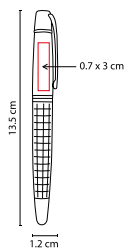

RQ 1006

BOLÍGRAFO **LACOCK**

MATERIAL: Acero Inoxidable
MEDIDA: 1.2 x 13.5 cm
ÁREA DE IMPRESIÓN: 0.7 x 3 cm
TÉCNICA DE IMPRESIÓN: Láser / Serigrafía
TINTA: Negra
COLORES: Gris

ZEGNO®
ESCRITURA

Bolígrafo roller ball con tapón. Incluye estuche.

RQ 012

BOLÍGRAFO **PARLEE**

MATERIAL: Aleación Cobre / Fibra de Carbono
MEDIDA: 1.2 x 13.8 cm
ÁREA DE IMPRESIÓN: 0.7 x 4 cm
TÉCNICA DE IMPRESIÓN: Serigrafía
TINTA: Negra
COLORES: Negro

ZEGNO®
ESCRITURA