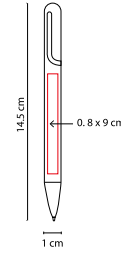

## BOLÍGRAFO GALEO

MATERIAL: Plástico  
 MEDIDA: 1.2 x 14.5 cm  
 ÁREA DE IMPRESIÓN: 0.7 x 5 cm Barril / 0.5 x 3 cm Clip  
 TÉCNICA DE IMPRESIÓN: Serigrafía  
 TINTA: Negra  
 COLORES: A/G/R

A

R

G

Mecanismo pulsador.

## BOLÍGRAFO ESSEX

MATERIAL: Plástico  
 MEDIDA: 0.9 x 14 cm  
 ÁREA DE IMPRESIÓN: 0.5 x 4 cm  
 TÉCNICA DE IMPRESIÓN: Serigrafía  
 TINTA: Negra  
 COLORES: A/O/P/V

P

V

A

O

Bolígrafo neón. Mecanismo pulsador.