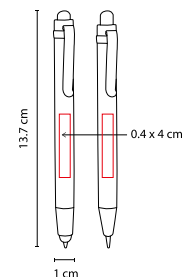

## SET VERNAL

MATERIAL: Madera  
 MEDIDA: 1 x 13.7 cm  
 ÁREA DE IMPRESIÓN: 0.4 x 4 cm  
 TÉCNICA DE IMPRESIÓN: Láser / Serigrafía  
 TINTA: Negra  
 COLORES: Beige

BOLÍGRAFO

LAPICERA

Bolígrafo con touch screen y lapicera 0.5 mm. Mecanismo pulsador. Incluye estuche.