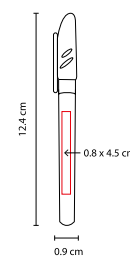

SH 1460

BOLÍGRAFO VENTURE

MATERIAL: Plástico
MEDIDA: 0.9 x 12.4 cm
ÁREA DE IMPRESIÓN: 0.8 x 4.5 cm
TÉCNICA DE IMPRESIÓN: Serigrafía
TINTA: Negra
COLORES: A/M/N/O/P/R/V/Y