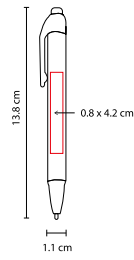

## BOLÍGRAFO VENTURE

MATERIAL: Plástico  
 MEDIDA: 0.9 x 12.4 cm  
 ÁREA DE IMPRESIÓN: 0.8 x 4.5 cm  
 TÉCNICA DE IMPRESIÓN: Serigrafía  
 TINTA: Negra  
 COLORES: A/M/N/O/P/R/V/Y

Bolígrafo con tapón.

## BOLÍGRAFO **FUROR**

MATERIAL: Plástico

MEDIDA: 1.1 x 13.8 cm

ÁREA DE IMPRESIÓN: 0.8 x 4.2 cm

TÉCNICA DE IMPRESIÓN: Serigrafía

TINTA: Negra

COLORES: AT/RT/VT/WT/YT

YT