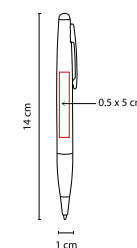

SH 2380

BOLÍGRAFO TAHUA

MATERIAL: Aluminio
MEDIDA: 1 x 14 cm
ÁREA DE IMPRESIÓN: 0.5 x 5 cm
TINTA: Negra
COLORES: G/N

N