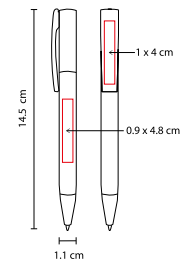

## BOLÍGRAFO NAVIA

MATERIAL: Plástico

MEDIDA: 1.2 x 13.9 cm

ÁREA DE IMPRESIÓN: 0.6 x 3 cm Barril / 0.4 x 2.6 cm Clip

TÉCNICA DE IMPRESIÓN: Serigrafía

TINTA: Negra

COLORES: A/M/R/V

R

## BOLÍGRAFO **OLEH**

MATERIAL: Plástico

MEDIDA: 1.2 x 14 cm

ÁREA DE IMPRESIÓN: 1 x 3.5 cm Barril / 0.5 x 4 cm Clip

TÉCNICA DE IMPRESIÓN: Serigrafía

TINTA: Negra

COLORES: AC/R/V

AC

## BOLÍGRAFO **TAMY**

MATERIAL: Plástico

MEDIDA: 1.1 x 14.5 cm

ÁREA DE IMPRESIÓN: 0.9 x 4.8 cm Barril / 1 x 4 cm Clip

TÉCNICA DE IMPRESIÓN: Serigrafía

TINTA: Negra

COLORES: A/N/O/R/V

V