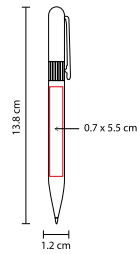

SH 1370

BOLÍGRAFO **ACRUX**

MATERIAL: Aluminio
MEDIDA: 1.2 x 13.5 cm
ÁREA DE IMPRESIÓN: 0.7 x 4 cm
TÉCNICA DE IMPRESIÓN: Láser / Serigrafía
TINTA: Negra
COLORES: A/B/O/R/S/V

S

V

O

B

R

A

Bolígrafo con punta para agenda electrónica (no touch screen) y grip antiderrapante. Mecanismo twist. Incluye estuche transparente.

RQ 500

BOLÍGRAFO **SOURI**

MATERIAL: Aleación Cobre
MEDIDA: 1.2 x 13.8 cm
ÁREA DE IMPRESIÓN: 0.7 x 5.5 cm
GÀÀÈÇÀ ÀÀÇÈÈÈÀFÇÈÈzCÈSŤŤYÀMÈÛŴYFÛÈÛÈSÛS
TINTA: Negra
COLORES: A/B/R/S/V

A

B

V

S

R

Mecanismo twist. Incluye funda.