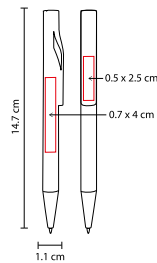

SH 3100

BOLÍGRAFO INFINITY

MATERIAL: Plástico
MEDIDA: 1.2 x 14 cm
ÁREA DE IMPRESIÓN: 0.9 x 5.5 cm Barril /
0.6 x 3.6 cm Clip
TÉCNICA DE IMPRESIÓN: Serigrafía
TINTA: Negra
COLORES: AT/BT/OT/RT/VT

Mecanismo pulsador.

SH 1770

BOLÍGRAFO KADIAN

MATERIAL: Plástico
MEDIDA: 1.1 x 14.7 cm
ÁREA DE IMPRESIÓN: 0.7 x 4 cm Barril /
0.5 x 2.5 cm Clip
TÉCNICA DE IMPRESIÓN: Serigrafía
TINTA: Negra
COLORES: A/B/R/V

R

Mecanismo pulsador.

SH 1755

BOLÍGRAFO BITONO SKADY

MATERIAL: Plástico
MEDIDA: 1.2 x 13.9 cm
ÁREA DE IMPRESIÓN: 1 x 6 cm
TÉCNICA DE IMPRESIÓN: Serigrafía
TINTA: Negra
COLORES: A/R/V

Mecanismo pulsador.