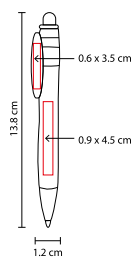

## BOLÍGRAFO NAVIA

MATERIAL: Plástico

MEDIDA: 1.2 x 13.9 cm

ÁREA DE IMPRESIÓN: 0.6 x 3 cm Barril / 0.4 x 2.6 cm Clip

TÉCNICA DE IMPRESIÓN: Serigrafía

TINTA: Negra

COLORES: A/M/R/V

R

## BOLÍGRAFO **LISTER**

MATERIAL: Plástico  
MEDIDA: 0.8 x 15.1 cm  
ÁREA DE IMPRESIÓN: 0.5 x 7 cm  
TÉCNICA DE IMPRESIÓN: Serigrafía  
TINTA: Negra  
COLORES: A/B/P/R/V

Bolígrafo con tapón.

OFICINA / ESCRITURA

## BOLÍGRAFO **KIVU**

MATERIAL: Plástico

MEDIDA: 1.3 x 13.5 cm

ÁREA DE IMPRESIÓN: 1 x 6 cm

TÉCNICA DE IMPRESIÓN: Serigrafía

TINTA: Negra

COLORES: Blanco Sólido / AT/RT/VT/YT Translúcidos

RT

## BOLÍGRAFO **DESTINY**

MATERIAL: Plástico

MEDIDA: 1.2 x 13.8 cm

ÁREA DE IMPRESIÓN: 0.9 x 4.5 cm Barril / 0.6 x 3.5 cm Clip

TÉCNICA DE IMPRESIÓN: Serigrafía

TINTA: Negra

COLORES: A/N/O/P/R/V

P