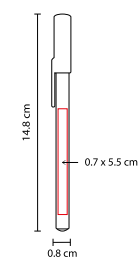

## BOLÍGRAFO NAVIA

MATERIAL: Plástico

MEDIDA: 1.2 x 13.9 cm

ÁREA DE IMPRESIÓN: 0.6 x 3 cm Barril / 0.4 x 2.6 cm Clip

TÉCNICA DE IMPRESIÓN: Serigrafía

TINTA: Negra

COLORES: A/M/R/V

R

## BOLÍGRAFO SLIM

MATERIAL: Plástico

MEDIDA: 0.8 x 14.8 cm

ÁREA DE IMPRESIÓN: 0.7 x 5.5 cm

TÉCNICA DE IMPRESIÓN: Serigrafía

TINTA: Negra

COLORES: A/B/N/R

A

## BOLÍGRAFO **CLIP UP**

MATERIAL: Plástico

MEDIDA: 1.4 x 13.5 cm

ÁREA DE IMPRESIÓN: 1 x 4.6 cm Barril / 0.8 x 3.3 cm Clip

TÉCNICA DE IMPRESIÓN: Serigrafía

TINTA: Negra

COLORES: A/AC/M/N/O/P/R/S/V/Y

OFICINA / ESCRITURA