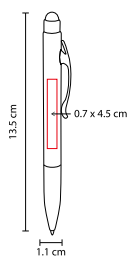

## BOLÍGRAFO **LUNDY**

MATERIAL: Aluminio

MEDIDA: 1.1 x 13.5 cm

ÁREA DE IMPRESIÓN: 0.7 x 4.5 cm

TÉCNICA DE IMPRESIÓN: Láser / Serigrafía

TINTA: Negra

COLORES: A/P/R/V

V