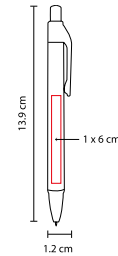

SH 3100

BOLÍGRAFO INFINITY

MATERIAL: Plástico
MEDIDA: 1.2 x 14 cm
ÁREA DE IMPRESIÓN: 0.9 x 5.5 cm Barril /
0.6 x 3.6 cm Clip
TÉCNICA DE IMPRESIÓN: Serigrafía
TINTA: Negra
COLORES: AT/BT/OT/RT/VT

Mecanismo pulsador.

SH 1770

BOLÍGRAFO KADIAN

MATERIAL: Plástico
MEDIDA: 1.1 x 14.7 cm
ÁREA DE IMPRESIÓN: 0.7 x 4 cm Barril /
0.5 x 2.5 cm Clip
TÉCNICA DE IMPRESIÓN: Serigrafía
TINTA: Negra
COLORES: A/B/R/V

Mecanismo pulsador.

SH 1755

BOLÍGRAFO BITONO SKADY

MATERIAL: Plástico
MEDIDA: 1.2 x 13.9 cm
ÁREA DE IMPRESIÓN: 1 x 6 cm
TÉCNICA DE IMPRESIÓN: Serigrafía
TINTA: Negra
COLORES: A/R/V

R

Mecanismo pulsador.