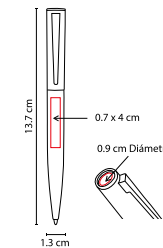

RQ 1006

BOLÍGRAFO **LACOCK**

MATERIAL: Acero Inoxidable
MEDIDA: 1.2 x 13.5 cm
ÁREA DE IMPRESIÓN: 0.7 x 3 cm
TÉCNICA DE IMPRESIÓN: Láser / Serigrafía
TINTA: Negra
COLORES: Gris

ZEGNO®
ESCRITURA

RQ 012

BOLÍGRAFO **PARLEE**

MATERIAL: Aleación Cobre / Fibra de Carbono
MEDIDA: 1.2 x 13.8 cm
ÁREA DE IMPRESIÓN: 0.7 x 4 cm
TÉCNICA DE IMPRESIÓN: Serigrafía
TINTA: Negra
COLORES: Negro

ZEGNO®
ESCRITURA

RQ 020

BOLÍGRAFO **MAGOTTY**

MATERIAL: Aluminio
MEDIDA: 1.3 x 13.7 cm
ÁREA DE IMPRESIÓN: 0.7 x 4 cm Barril /
0.9 cm Diámetro Tapa
TÉCNICA DE IMPRESIÓN: Goteado en Resina /
CÉŠTŠŤŸĂŔŔĚŮŮŸĪFŮĚŮŮĚŠŮŠ
TINTA: Azul
COLORES: G/S

ZEGNO®
ESCRITURA