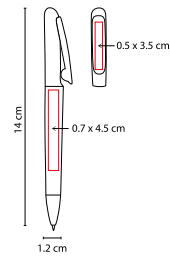

SH 2550

BOLÍGRAFO **SONIX**

MATERIAL: Plástico
MEDIDA: 1.4 x 14.3 cm
ÁREA DE IMPRESIÓN: 1 x 5.5 cm
TÉCNICA DE IMPRESIÓN: Serigrafía
TINTA: Negra
COLORES: A/O/R/V

SH 1660

BOLÍGRAFO **LIBER**

MATERIAL: Plástico
MEDIDA: 1.2 x 14 cm
ÁREA DE IMPRESIÓN: 0.7 x 4.5 cm Barril / 0.5 x 3.5 cm Clip
TÉCNICA DE IMPRESIÓN: Serigrafía
TINTA: Negra
COLORES: AC/R/V