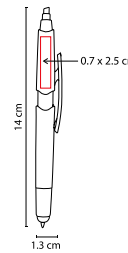

SH 2850

BOLÍGRAFO **LIVENZA**

MATERIAL: Plástico
MEDIDA: 1 x 13.5 cm
ÁREA DE IMPRESIÓN: 0.8 x 4 cm
TÉCNICA DE IMPRESIÓN: Serigrafía
TINTA: Negra
COLORES: A/R/V

Bolígrafo con touch screen. Mecanismo pulsador para ocultar el clip.

SH 2250

BOLÍGRAFO **HISWA**

MATERIAL: Plástico
MEDIDA: 0.8 x 13.8 cm
ÁREA DE IMPRESIÓN: 0.4 x 3 cm
TÉCNICA DE IMPRESIÓN: Serigrafía
TINTA: Negra
COLORES: A/B/O/R/V

Bolígrafo con touch screen y grip antiderrapante. Mecanismo pulsador.

SH 2125

BOLÍGRAFO **BONDI**

MATERIAL: Plástico
MEDIDA: 1.3 x 14 cm
ÁREA DE IMPRESIÓN: 0.7 x 2.5 cm
TÉCNICA DE IMPRESIÓN: Serigrafía
TINTA: Azul
COLORES: A/B/O/V

Bolígrafo con touch screen y marcatexto. Mecanismo pulsador.