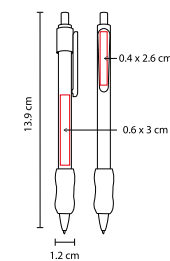

## BOLÍGRAFO NAVIA

MATERIAL: Plástico

MEDIDA: 1.2 x 13.9 cm

ÁREA DE IMPRESIÓN: 0.6 x 3 cm Barril / 0.4 x 2.6 cm Clip

TÉCNICA DE IMPRESIÓN: Serigrafía

TINTA: Negra

COLORES: A/M/R/V

R