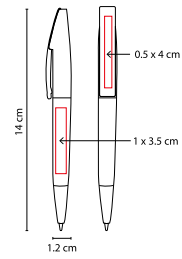

## BOLÍGRAFO NAVIA

MATERIAL: Plástico

MEDIDA: 1.2 x 13.9 cm

ÁREA DE IMPRESIÓN: 0.6 x 3 cm Barril / 0.4 x 2.6 cm Clip

TÉCNICA DE IMPRESIÓN: Serigrafía

TINTA: Negra

COLORES: A/M/R/V

R

## BOLÍGRAFO **OLEH**

MATERIAL: Plástico

MEDIDA: 1.2 x 14 cm

ÁREA DE IMPRESIÓN: 1 x 3.5 cm Barril / 0.5 x 4 cm Clip

TÉCNICA DE IMPRESIÓN: Serigrafía

TINTA: Negra

COLORES: AC/R/V

AC