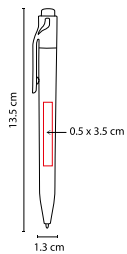

## BOLÍGRAFO WALEN

MATERIAL: Plástico  
 MEDIDA: 1.2 x 13.6 cm  
 ÁREA DE IMPRESIÓN: 0.6 x 4 cm  
 TÉCNICA DE IMPRESIÓN: Serigrafía  
 TINTA: Negra  
 COLORES: AT/NT/RT

Mecanismo pulsador.

R

Y

A

N

## BOLÍGRAFO VIKINGO

MATERIAL: Plástico  
 MEDIDA: 1.1 x 14.7 cm  
 ÁREA DE IMPRESIÓN: 0.8 x 5 cm  
 TÉCNICA DE IMPRESIÓN: Serigrafía  
 TINTA: Negra  
 COLORES: A/N/R/Y

Mecanismo pulsador.

## BOLÍGRAFO **ILLER**

MATERIAL: Plástico  
 MEDIDA: 1.3 x 13.5 cm  
 ÁREA DE IMPRESIÓN: 0.5 x 3.5 cm  
 TÉCNICA DE IMPRESIÓN: Serigrafía  
 TINTA: Negra  
 COLORES: A/G/R/S/V

G

A

V

R

S

Mecanismo pulsador.