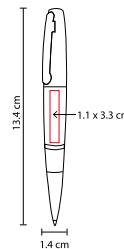

## SH 1600

BOLÍGRAFO **COEL**

MATERIAL: Plástico  
 MEDIDA: 1.2 x 12.8 cm  
 ÁREA DE IMPRESIÓN: 1 x 5 cm  
 TÉCNICA DE IMPRESIÓN: Serigrafía  
 TINTA: Negra  
 COLORES: A/B/R

R

A

B

Incluye cordón. Mecanismo twist.

## SH 1215

BOLÍGRAFO 3 EN 1 **SMOKE**

MATERIAL: Plástico  
 MEDIDA: 1.3 x 14 cm  
 ÁREA DE IMPRESIÓN: 1 x 3 cm  
 TÉCNICA DE IMPRESIÓN: Serigrafía  
 GÇÉĞ z ḂÁŦİĖŨŦÉSİĒŸŦŚ  
 COLORES: A/N/R

N

A

R

Mecanismo pulsador por tinta.

## USB 05

BOLÍGRAFO USB **STERRA**

MATERIAL: Aleación Cobre  
 MEDIDA: 1.4 x 13.4 cm  
 ÁREA DE IMPRESIÓN: 1.1 x 3.3 cm  
 GĂĂĒÇĂ ÂĂÇĔĔĂFÇĔĒz CĔŚTŦŦĂŦĖŨŦŦİFŦĖŨŦŦĔŚŦŦŦ  
 CAPACIDAD: 4 GB  
 TINTA: Negra  
 COLORES: Gris Oxford