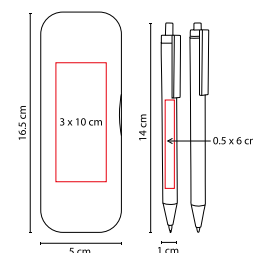

EST 090

SET **FAYUN**

MATERIAL: Aluminio

MEDIDA: 1.2 x 13.5 cm Ball Point / 1.2 x 13 cm Roller Pen

ÁREA DE IMPRESIÓN: 0.8 x 4.5 Ball Point / 0.8 x 6 Roller Pen

GAÁÆÇÀ ÀÀÇÈÈÈÀFÇÈÈzCÉŠTŠTYÀMÈÛWYIFÜÈÛÈŠÛŠ

TINTA: Negra

COLORES: Gris

Z E G N O®
E S C R I T U R A

Set de bolígrafo ball point y roller pen. Incluye estuche.

OFICINA / ESCRITURA

EST 025

SET **LOFTY**

MATERIAL: Aluminio / Plástico

MEDIDA: 1 x 14 cm Bolígrafo / 5 x 16.5 cm Estuche

ÁREA DE IMPRESIÓN: 0.5 x 6 cm Bolígrafo /

3 x 10 cm Estuche

TÉCNICA DE IMPRESIÓN: Láser / Serigrafía

TINTA: Negra

COLORES: A/G/R

G

Bolígrafo y lapicera 0.5 mm. Mecanismo pulsador. Incluye estuche.

Vive+ Publicidad

www.vivepublicidad.com