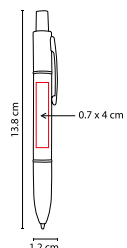

Mecanismo pulsador. Incluye estuche.

RQ 020

BOLÍGRAFO **MAGOTTY**

MATERIAL: Aluminio
MEDIDA: 1.3 x 13.7 cm
ÁREA DE IMPRESIÓN: 0.7 x 4 cm Barril /
0.9 cm Diámetro Tapa
TÉCNICA DE IMPRESIÓN: Goteado en Resina /
CÉŠTŠŤŸĂŔŔĚŮŮŸĪFŮĚŮŮĚŠŮŠ
TINTA: Azul
COLORES: G/S

ZEGNO®
ESCRITURA