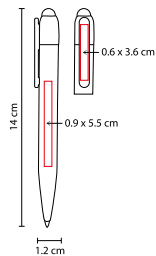

## BOLÍGRAFO LUSAKA

MATERIAL: Plástico

MEDIDA: 0.8 x 13.8 cm

ÁREA DE IMPRESIÓN: 0.4 x 4 cm

TÉCNICA DE IMPRESIÓN: Serigrafía

TINTA: Negra

COLORES: A/N/O/P/R/V

Grip antiderrapante. Mecanismo pulsador.

## BOLÍGRAFO INFINITY

MATERIAL: Plástico  
 MEDIDA: 1.2 x 14 cm  
 ÁREA DE IMPRESIÓN: 0.9 x 5.5 cm Barril /  
 0.6 x 3.6 cm Clip  
 TÉCNICA DE IMPRESIÓN: Serigrafía  
 TINTA: Negra  
 COLORES: AT/BT/OT/RT/VT