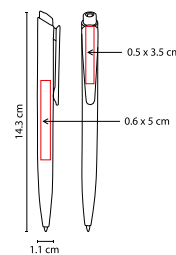

SH 2015

BOLÍGRAFO HOLI-HOLY

MATERIAL: Plástico
MEDIDA: 1.1 x 14.3 cm
ÁREA DE IMPRESIÓN: 0.6 x 5 cm Barril / 0.5 x 3.5 cm Clip
TÉCNICA DE IMPRESIÓN: Serigrafía
TINTA: Azul
COLORES: A/B/N/P/R