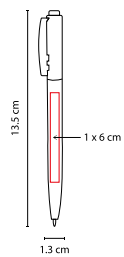

## BOLÍGRAFO NAVIA

MATERIAL: Plástico

MEDIDA: 1.2 x 13.9 cm

ÁREA DE IMPRESIÓN: 0.6 x 3 cm Barril / 0.4 x 2.6 cm Clip

TÉCNICA DE IMPRESIÓN: Serigrafía

TINTA: Negra

COLORES: A/M/R/V

R

## BOLÍGRAFO **LISTER**

MATERIAL: Plástico  
MEDIDA: 0.8 x 15.1 cm  
ÁREA DE IMPRESIÓN: 0.5 x 7 cm  
TÉCNICA DE IMPRESIÓN: Serigrafía  
TINTA: Negra  
COLORES: A/B/P/R/V

Bolígrafo con tapón.

OFICINA / ESCRITURA

## BOLÍGRAFO **DEO**

MATERIAL: Plástico  
MEDIDA: 1 x 14 cm  
ÁREA DE IMPRESIÓN: 0.8 x 2.5 cm  
TÉCNICA DE IMPRESIÓN: Serigrafía  
TINTA: Negra  
COLORES: A/N/O/R/V

Grip antiderrapante. Mecanismo pulsador.

## BOLÍGRAFO **KIVU**

MATERIAL: Plástico

MEDIDA: 1.3 x 13.5 cm

ÁREA DE IMPRESIÓN: 1 x 6 cm

TÉCNICA DE IMPRESIÓN: Serigrafía

TINTA: Negra

COLORES: Blanco Sólido / AT/RT/VT/YT Translúcidos

RT